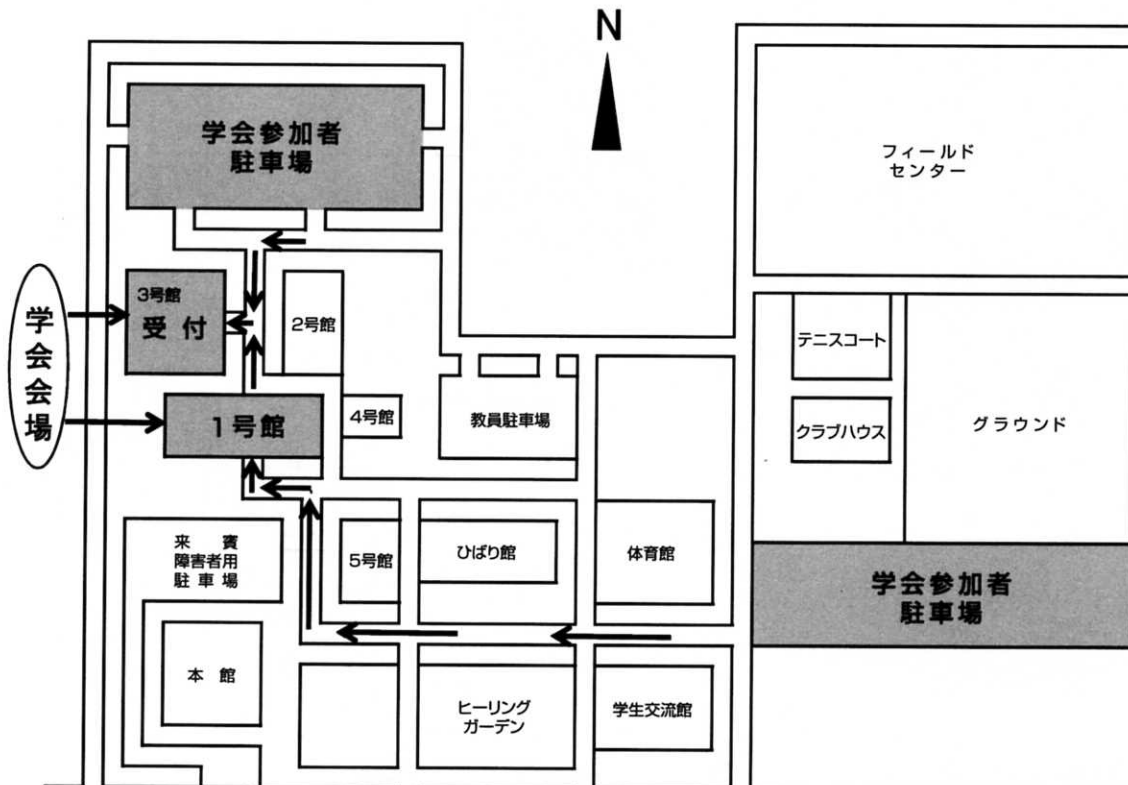

会場位置図：キャンパス案内

都城キャンパス アクセス

■JR日豊本線「都城駅」より
宮崎交通バス17分「大学前」下車すぐ

都城キャンパス施設配置図

会場案内

↑至3号館(受付)

3号館