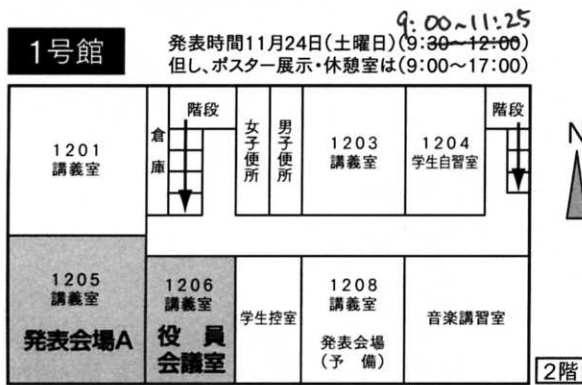

会場位置図：キャンパス案内

都城キャンパス アクセス

■JR日豊本線「都城駅」より
宮崎交通バス17分「大学前」下車すぐ

都城キャンパス施設配置図

会場案内

↑至3号館(受付)

3号館